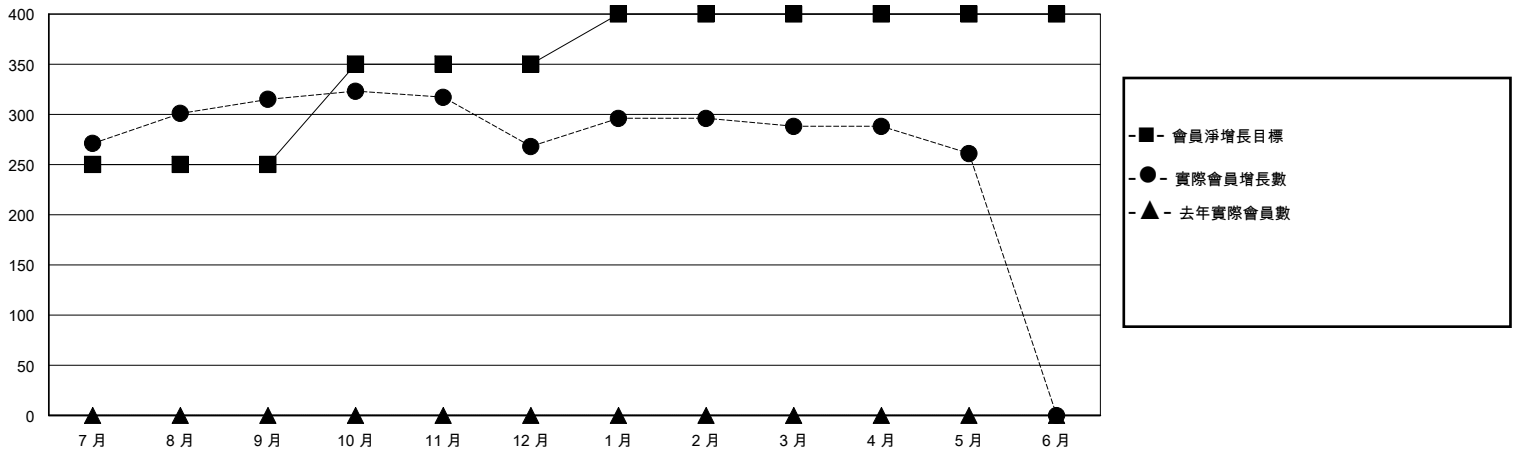

MONTHLY MEMBERSHIP PROGRESS REPORT

District 300A 5

Results as of: 5/31/2024

GMT:

地點 REP OF CHINA

GMT憲章區

分會			
成果 2023-2024			
季	新分會目標	新會	會員流失的分會
7月/8月/9月	1	1	0
10月/11月/12月	0	0	0
1月/2月/3月	1	0	1
4月/5月/6月	0	0	0

位會員@每位須繳			
成果 2023-2024			
季	會員淨增長目標	實際會員增長數	實際退會會員 (包括轉會)
7月/8月/9月	250	356	31
10月/11月/12月	100	23	65
1月/2月/3月	50	49	22
4月/5月/6月	0	34	41

目標與實際新會累積

目標和實際會員累積

已取消的分會: 1	76 CLUBS OF 84 增添1位或以上的新會員	性別分佈
放棄的會員	點擊這裡取得彙計會員數據	男 1,995 (71.35%)
		女 800 (28.61%)
過世 8	總計家庭單位會員數 90	總計家庭單位會員數 90
分會已取消 0		支付減半會費的家庭會員 49
其他 151		
總計 159		