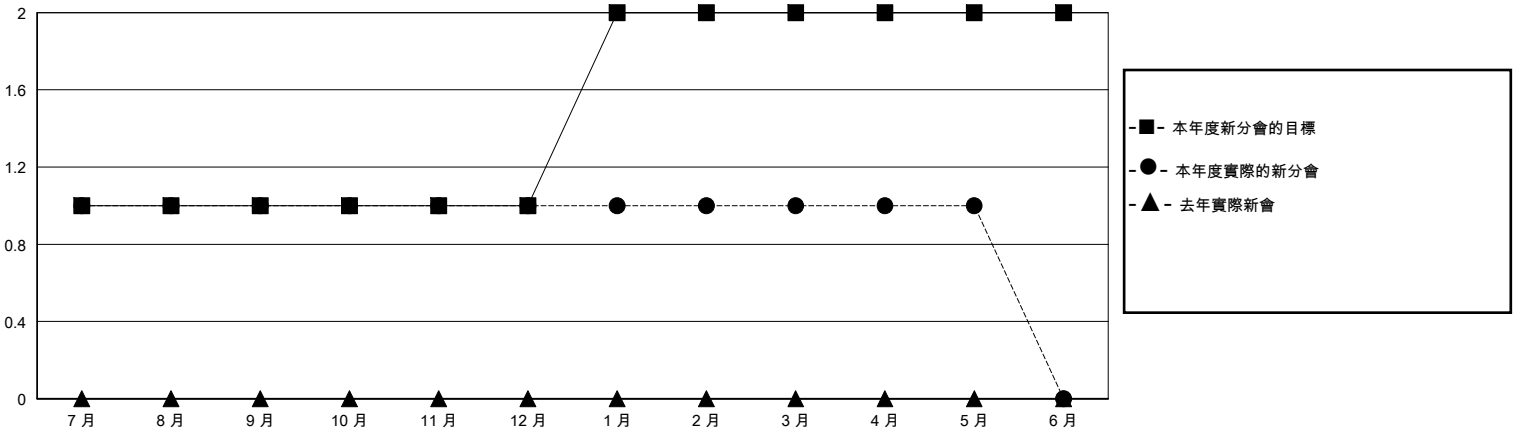

MONTHLY MEMBERSHIP PROGRESS REPORT

District 300A 5

Results as of: 5/31/2024

GMT:

地點 REP OF CHINA

GMT憲章區

分會			
成果 2023-2024			
季	新分會目標	新會	會員流失的分會
7月/8月/9月	1	1	0
10月/11月/12月	0	0	0
1月/2月/3月	1	0	1
4月/5月/6月	0	0	0

位會員@每位須繳			
成果 2023-2024			
季	會員淨增長目標	實際會員增長數	實際退會會員 (包括轉會)
7月/8月/9月	250	356	31
10月/11月/12月	100	23	65
1月/2月/3月	50	49	22
4月/5月/6月	0	34	41

目標與實際新會累積

目標和實際會員累積

已取消的分會: 1	76 CLUBS OF 84 增添1位或以上的新會員	性別分佈
放棄的會員	點擊這裡取得彙計會員數據	男 1,995 (71.35%)
		女 800 (28.61%)
過世 8	總計家庭單位會員數 90	總計家庭單位會員數 90
分會已取消 0		支付減半會費的家庭會員 49
其他 151		
總計 159		